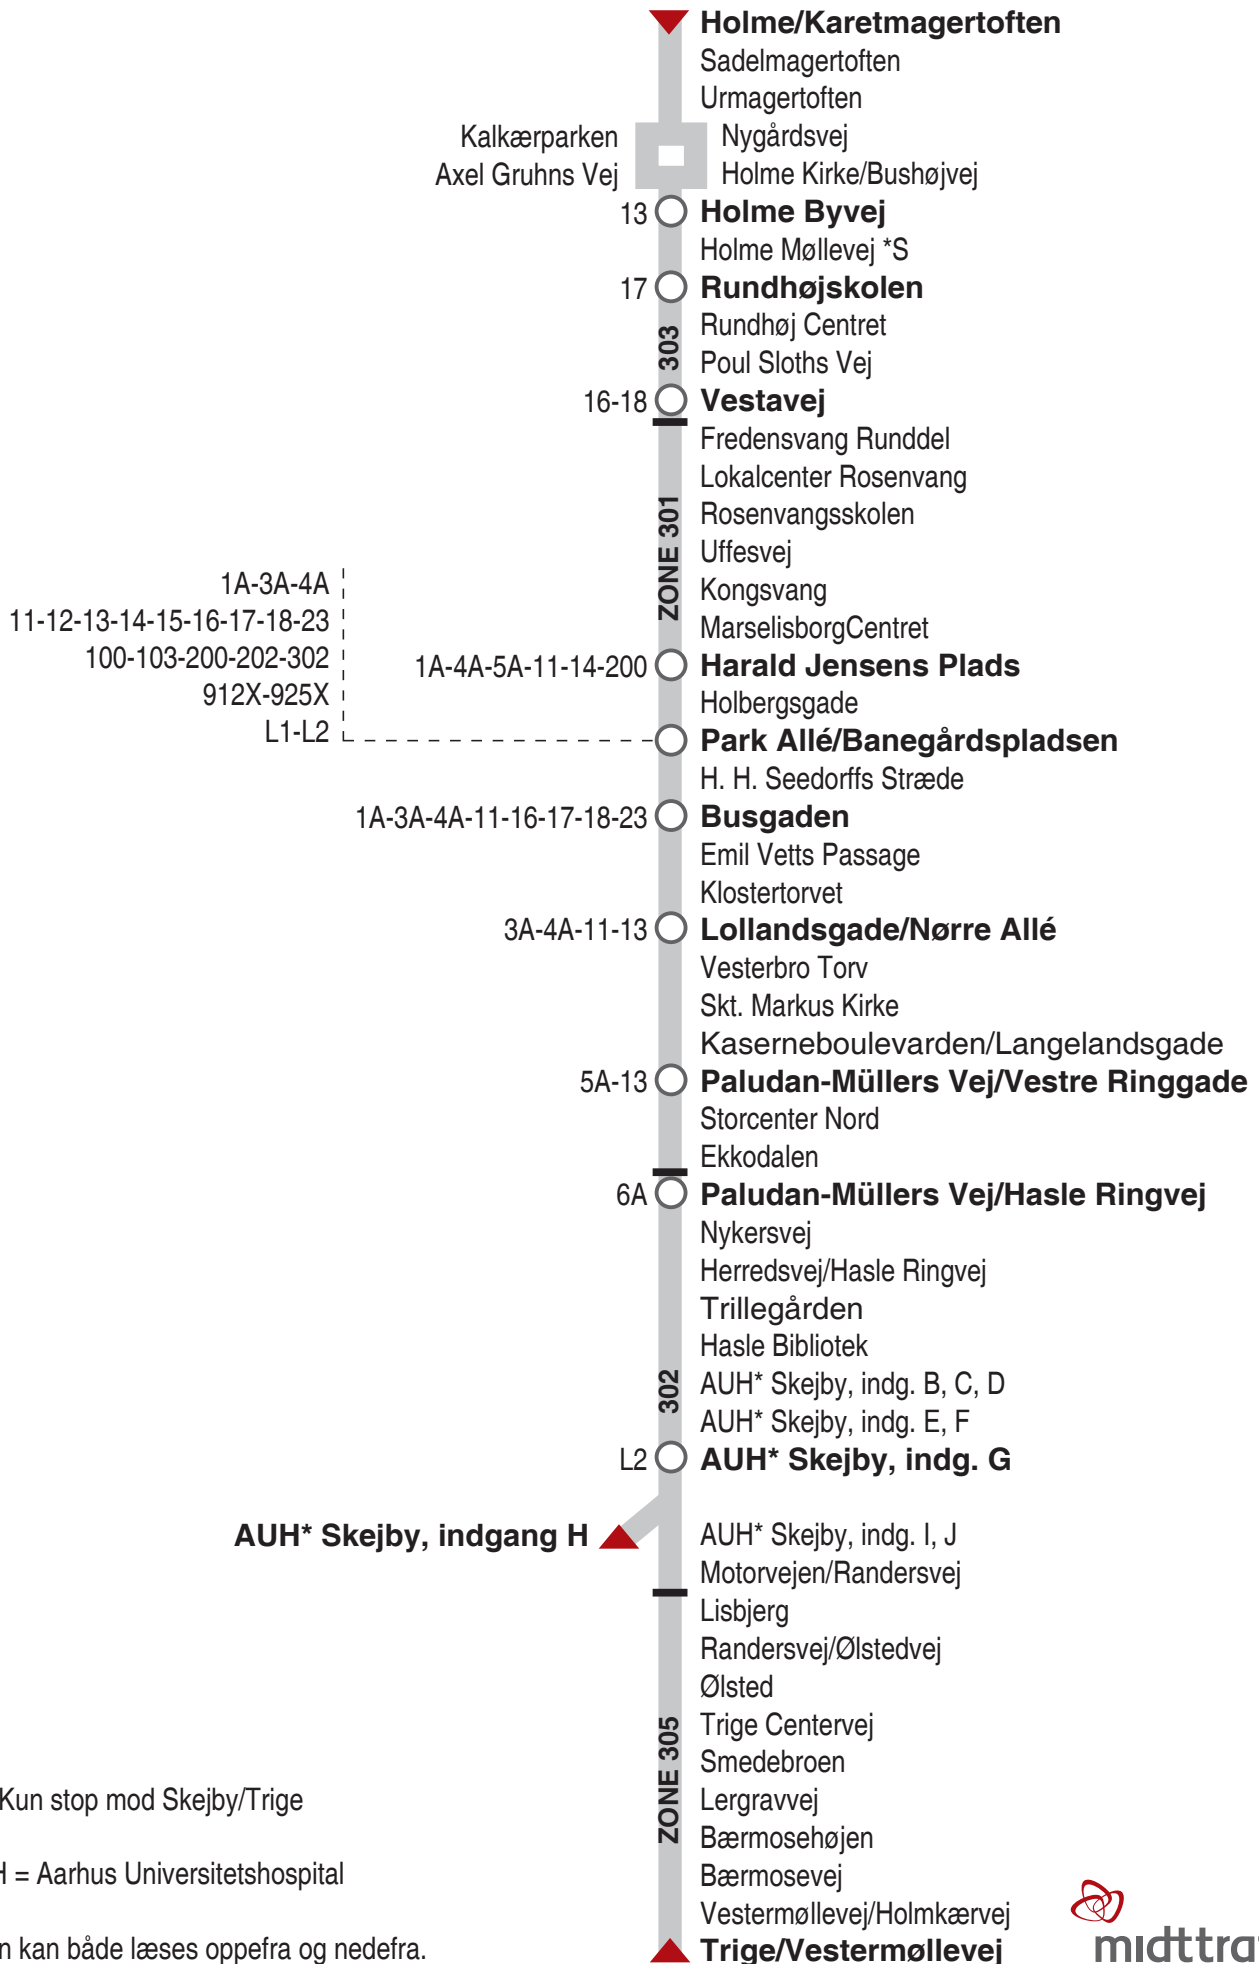

2A Holme - AUH* Skejby / Trige

*S Kun stop mod Skejby/Trige

*AUH = Aarhus Universitetshospital

Listen kan både læses oppefra og nedefra.